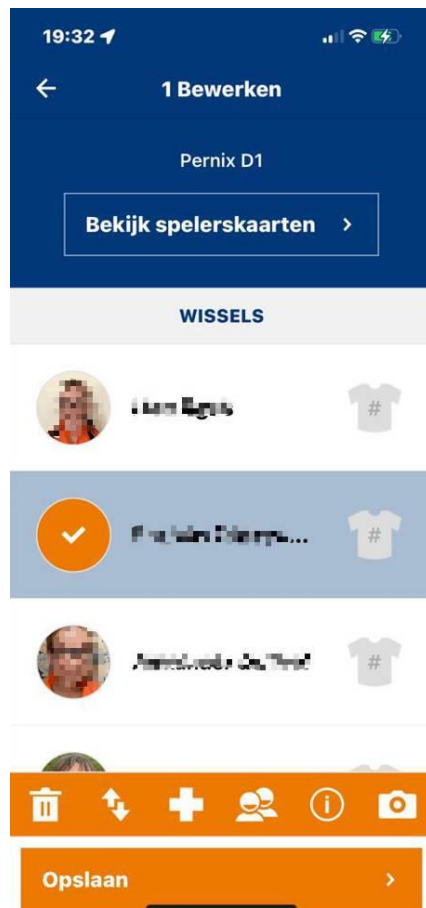

Korfbal App voor Teammanagers

Menu

- Teammanagers worden door Pernix toegewezen aan een team.
- Zodra je bent ingelogd in de KNVK App verschijnt er onder Team een extra optie Teammanager
- Je vind hier je Teamopgaaf en de spelerskaarten.
- Iedere speler is individueel aan te klikken waardoor een snelmenu verschijnt.

Korfbal App voor Teammanagers

Snelmenu per speler

Er verschijnen diverse iconen

- Verwijderen (niet mogelijk, alleen via sportlink)
- Wissel (zet speler in basis of Wissel)
- Geblesseerd of fit
- Aanvaller of Verdediger
- Informatie over de persoon
- Foto (wijzig foto van de speler)
 - Leuk om eenduidige teamfoto's te plaatsen