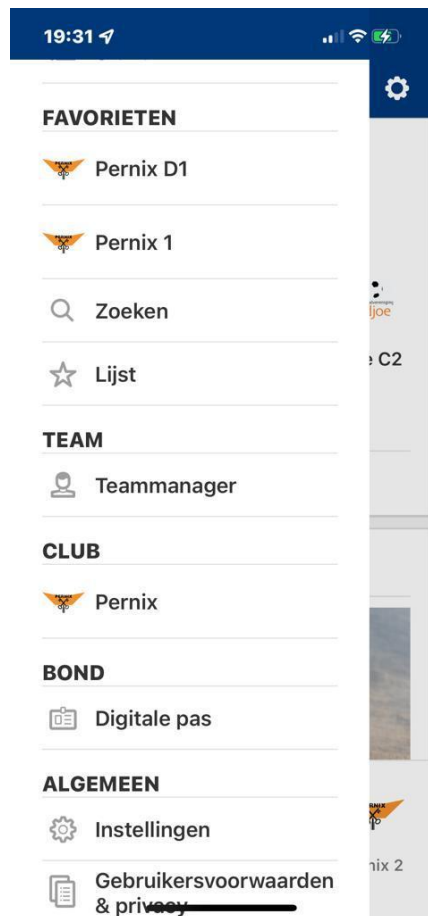

Korfbal App voor Teammanagers

Menu

- Teammanagers worden door Pernix toegewezen aan een team.
- Zodra je bent ingelogd in de KNVK App verschijnt er onder Team een extra optie Teammanager
- Je vind hier je Teamopgaaf en de spelerskaarten.
- Iedere speler is individueel aan te klikken waardoor een snelmenu verschijnt.

Korfbal App voor Teammanagers

Snelmenu per speler

Er verschijnen diverse iconen

- Verwijderen (niet mogelijk, alleen via sportlink)
- Wissel (zet speler in basis of Wissel)
- Geblesseerd of fit
- Aanvaller of Verdediger
- Informatie over de persoon
- Foto (wijzig foto van de speler)
 - Leuk om eenduidige teamfoto's te plaatsen