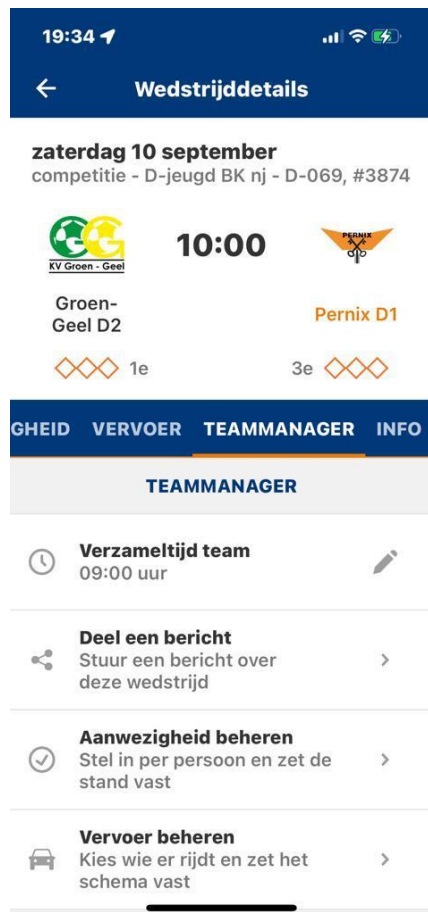

Korfbal App voor Teammanagers

Wedstrijddetails Teammanager

Als Teammanager heb je in de wedstrijd details meer mogelijkheden

- Als teammanager is de verzameltijd voor een uitwedstrijd in te stellen
- De aanwezigheid en het vervoer is te beheren
- Je kunt een bericht delen via bijvoorbeeld Whatsapp over:
  - De Matchday
  - De Verzameltijd
  - Tussenstand aanwezigheid en vervoer