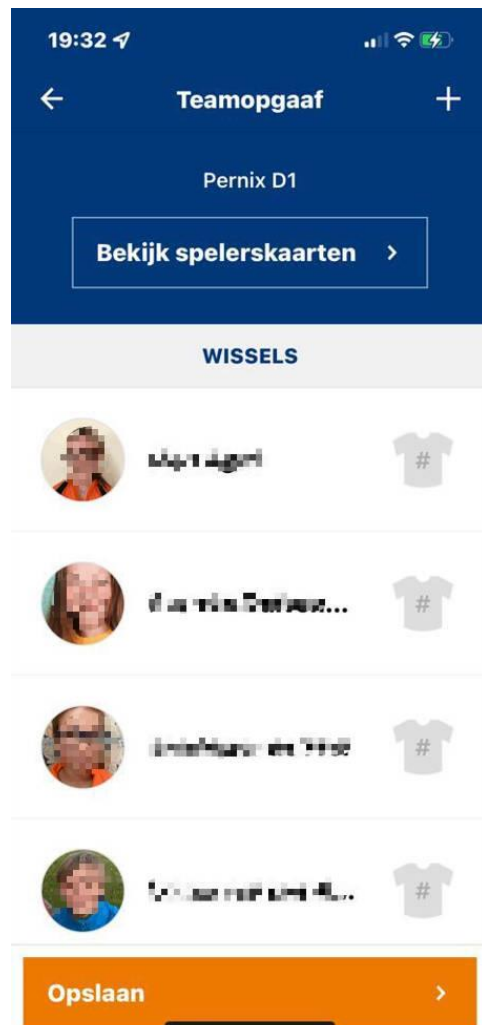

Korfbal App voor Teammanagers

Menu

- Teammanagers worden door Pernix toegewezen aan een team.
- Zodra je bent ingelogd in de KNVK App verschijnt er onder Team een extra optie Teammanager
- Je vind hier je Teamopgaaf en de spelerskaarten.
- Iedere speler is individueel aan te klikken waardoor een snelmenu verschijnt.

Korfbal App voor Teammanagers

Snelmenu per speler

Er verschijnen diverse iconen

- Verwijderen (niet mogelijk, alleen via sportlink)
- Wissel (zet speler in basis of Wissel)
- Geblesseerd of fit
- Aanvaller of Verdediger
- Informatie over de persoon
- Foto (wijzig foto van de speler)
 - Leuk om eenduidige teamfoto's te plaatsen